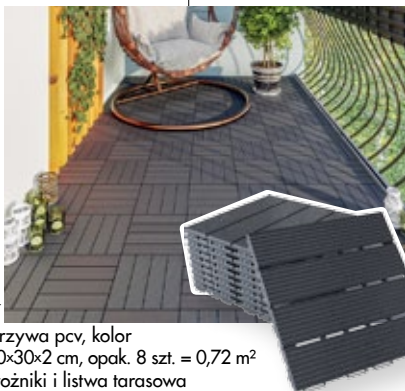

wykonany z tworzywa pvc, kolor grafit/antracyt; 30x30x2 cm, opak. 8 szt. = 0,72 m² dostępne są: narożniki i listwa tarasowa

od **37⁹⁰** zł/szt.

Gamrat

DESKA TARASOWA*

wym.: 25x140x2400 mm, różne kolory
*dostępne również kompozytowe listwy wykończeniowe,
wym.: 60x6x2400 mm - **18,90** zł/szt.,
legary 30x50x2400 mm - **22,90** zł/szt.